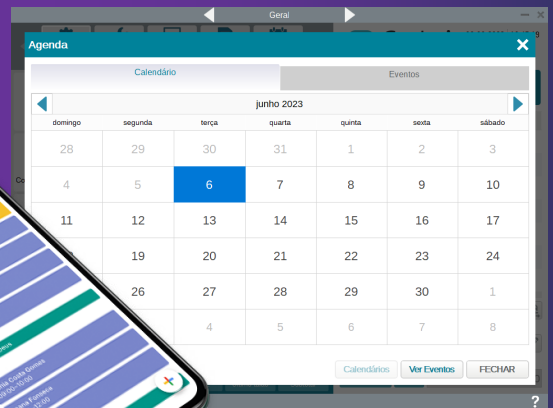

INTEGRAÇÕES

Calendário Google

Agendamentos e marcações em qualquer lugar

Mais mobilidade para a sua agenda

Ligue o seu Gestwin Gestão Comercial ou Gestwin POS a uma conta Google de forma a sincronizar os dois calendários, e consiga uma maior mobilidade e flexibilidade da sua agenda.

Sincronização em tempo real

Crie, edite ou elimine eventos / marcações em qualquer lugar e a qualquer hora a partir do seu telemóvel, tablet ou outro computador. As alterações ficam imediatamente disponíveis na agenda do seu Gestwin.

Agenda de marcações

Consulte o calendário e agende marcações com data de início, data de fim e descrição. A cada marcação associe um cliente, um funcionário e/ou produtos.

Requisitos

- Ter uma conta Google;
- Ter uma ligação permanente do Gestwin à internet;
- Possuir a versão PRO ou superior do Gestwin Gestão Comercial ou do Gestwin POS.