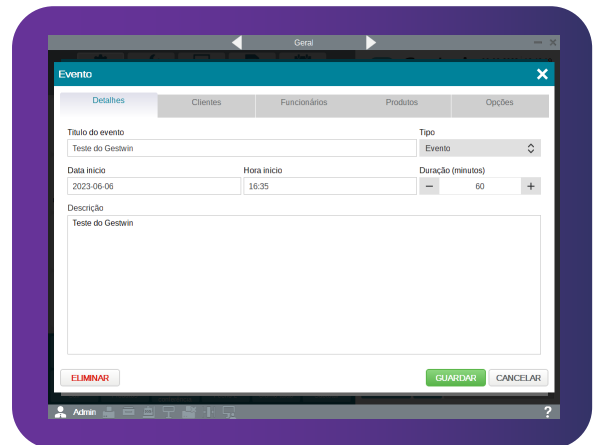

INTEGRAÇÕES

Calendário Google

Agendamentos e marcações em qualquer lugar

Mais mobilidade para a sua agenda

Ligue o seu Gestwin Gestão Comercial ou Gestwin POS a uma conta Google de forma a sincronizar os dois calendários, e consiga uma maior mobilidade e flexibilidade da sua agenda.

Sincronização em tempo real

Crie, edite ou elimine eventos / marcações em qualquer lugar e a qualquer hora a partir do seu telemóvel, tablet ou outro computador. As alterações ficam imediatamente disponíveis na agenda do seu Gestwin.

Agenda de marcações

Consulte o calendário e agende marcações com data de início, data de fim e descrição. A cada marcação associe um cliente, um funcionário e/ou produtos.

Requisitos

- Ter uma conta Google;
- Ter uma ligação permanente do Gestwin à internet;
- Possuir a versão PRO ou superior do Gestwin Gestão Comercial ou do Gestwin POS.