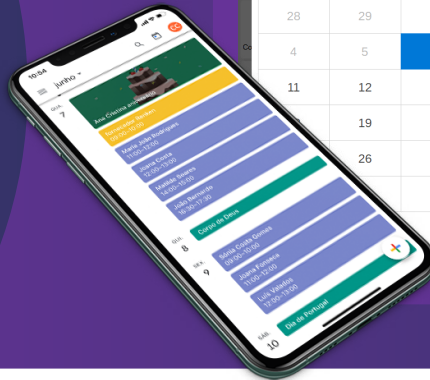

INTEGRAÇÕES

Calendário Google

Agendamentos e marcações em qualquer lugar

Mais mobilidade para a sua agenda

Ligue o seu Gestwin Gestão Comercial ou Gestwin POS a uma conta Google de forma a sincronizar os dois calendários, e consiga uma maior mobilidade e flexibilidade da sua agenda.

Sincronização em tempo real

Crie, edite ou elimine eventos / marcações em qualquer lugar e a qualquer hora a partir do seu telemóvel, tablet ou outro computador. As alterações ficam imediatamente disponíveis na agenda do seu Gestwin.

Agenda de marcações

Consulte o calendário e agende marcações com data de início, data de fim e descrição. A cada marcação associe um cliente, um funcionário e/ou produtos.

Requisitos

- Ter uma conta Google;
- Ter uma ligação permanente do Gestwin à internet;
- Possuir a versão PRO ou superior do Gestwin Gestão Comercial ou do Gestwin POS.