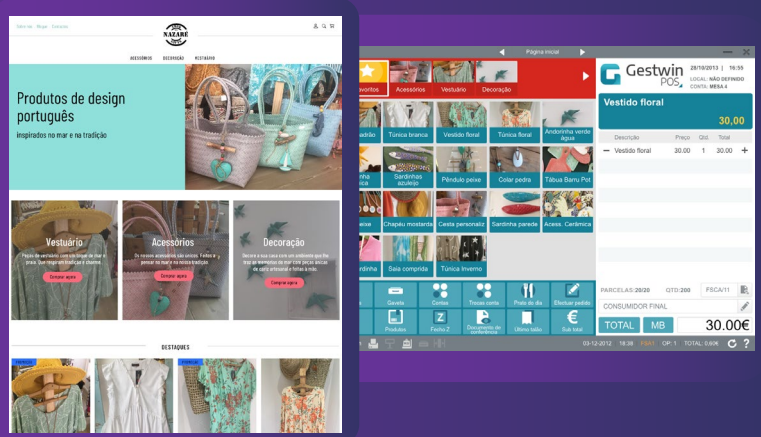

INTEGRAÇÕES

Lojas online
Venda online e fature no Gestwin de forma integrada

Plugin Woocommerce

A integração do Gestwin com o plugin woocommerce permite-lhe gerir produtos e fechar vendas de forma sincronizada nas duas plataformas.

Importe produtos do Gestwin

Através da nossa API pode importar os seus produtos diretamente para a sua loja online. De forma fácil tenha todos os seus produtos disponíveis na loja online. Importe dados como imagem, preço, descrição, famílias e subfamílias dos produtos para compor a sua montra virtual.